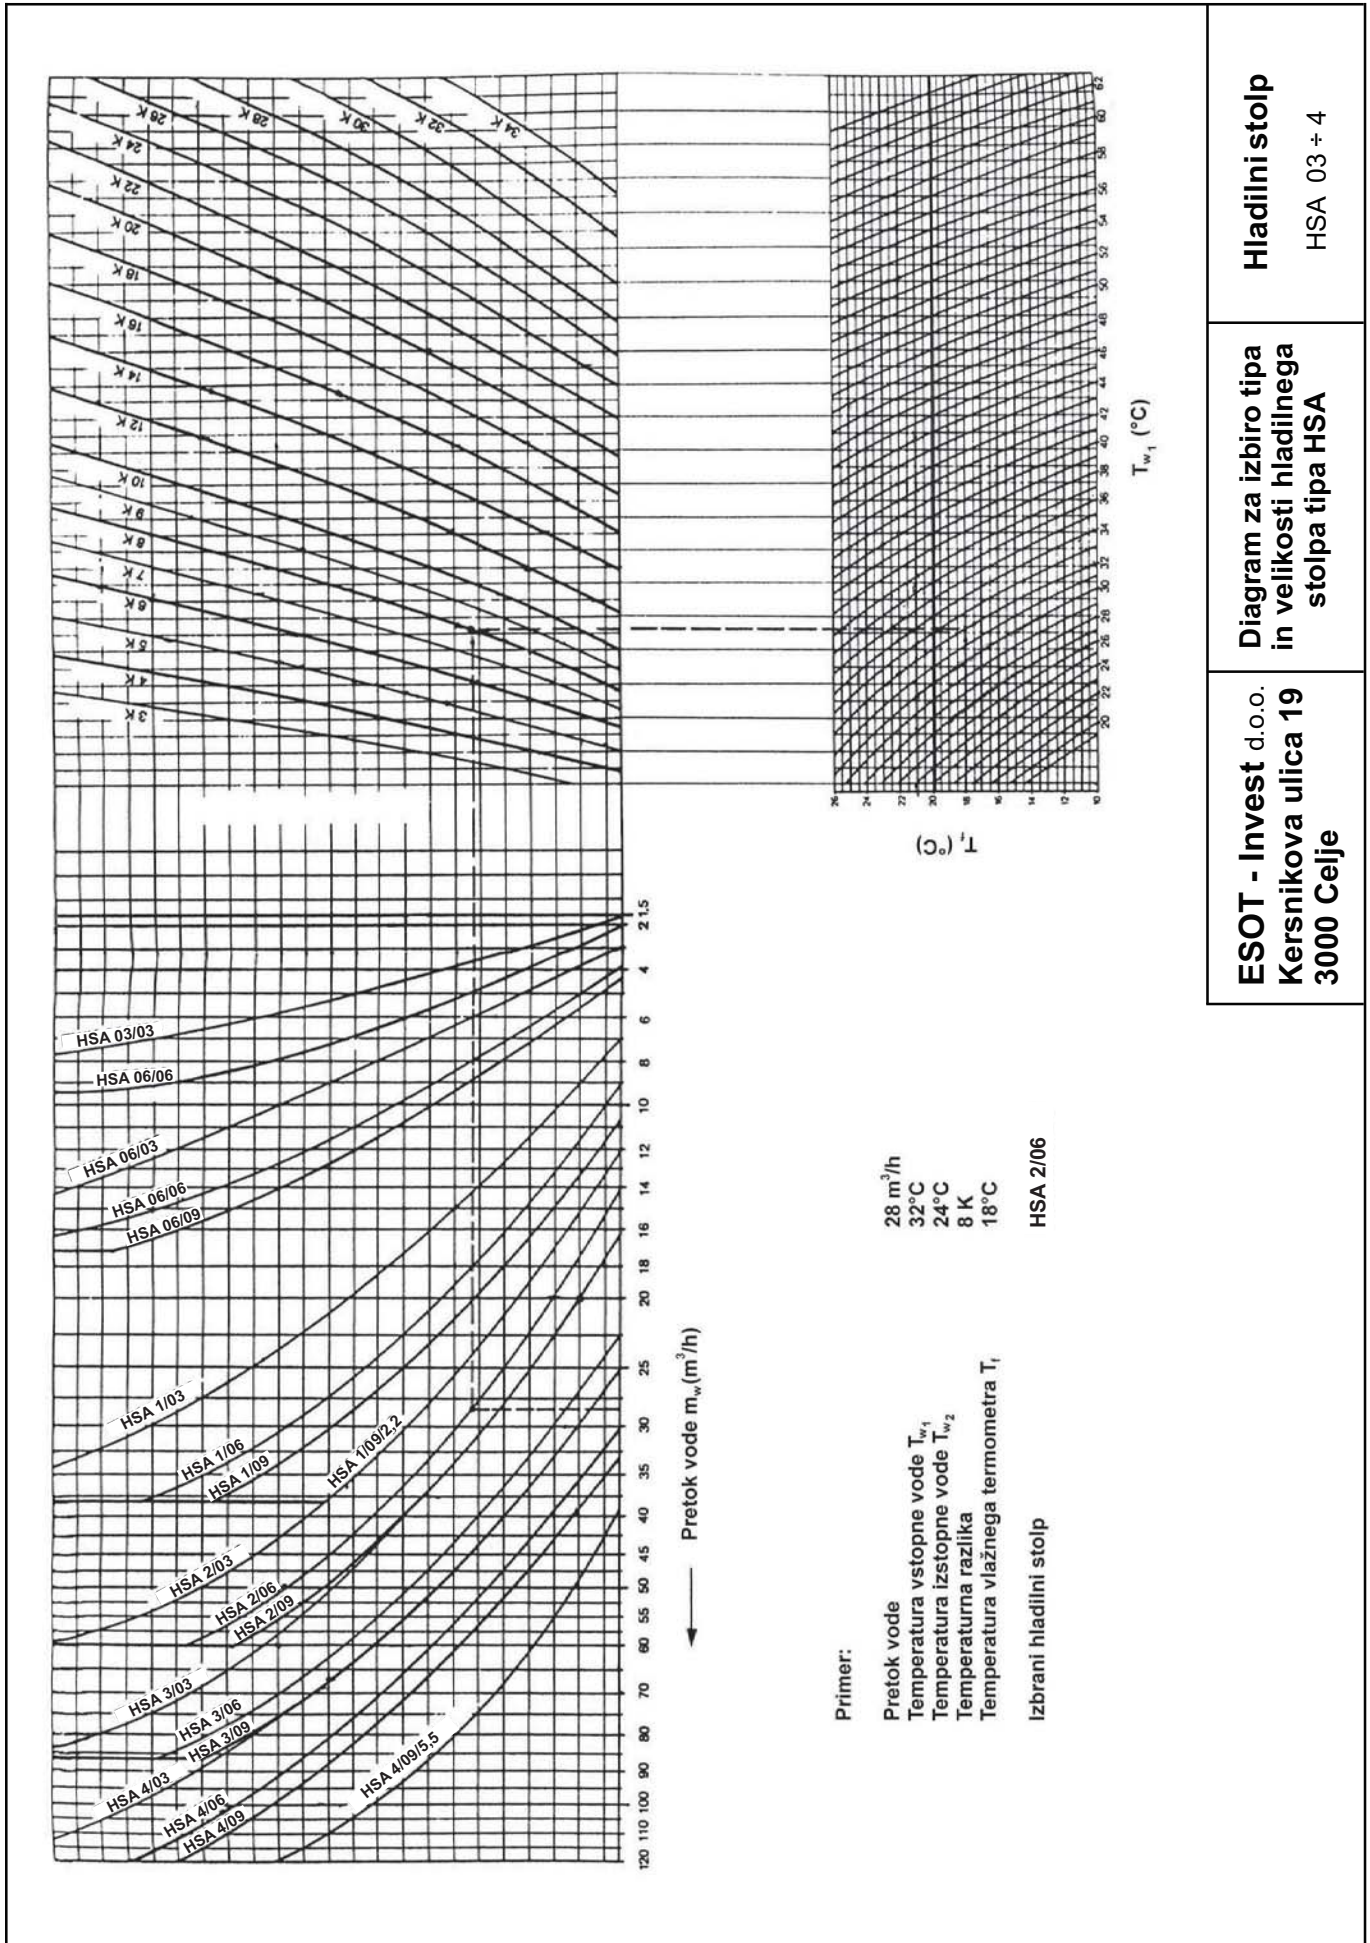

02-0020-004-0414-SI Pridržujemo si pravice do tehničnih sprememb!

ESOT - Invest d.o.o.
 Kersnikova ulica 19
 3000 Celje

Diagram za izbiro tipa in velikosti hladilnega stolpa tipa HSA

Hladilni stolp
 HSA 03 + 4